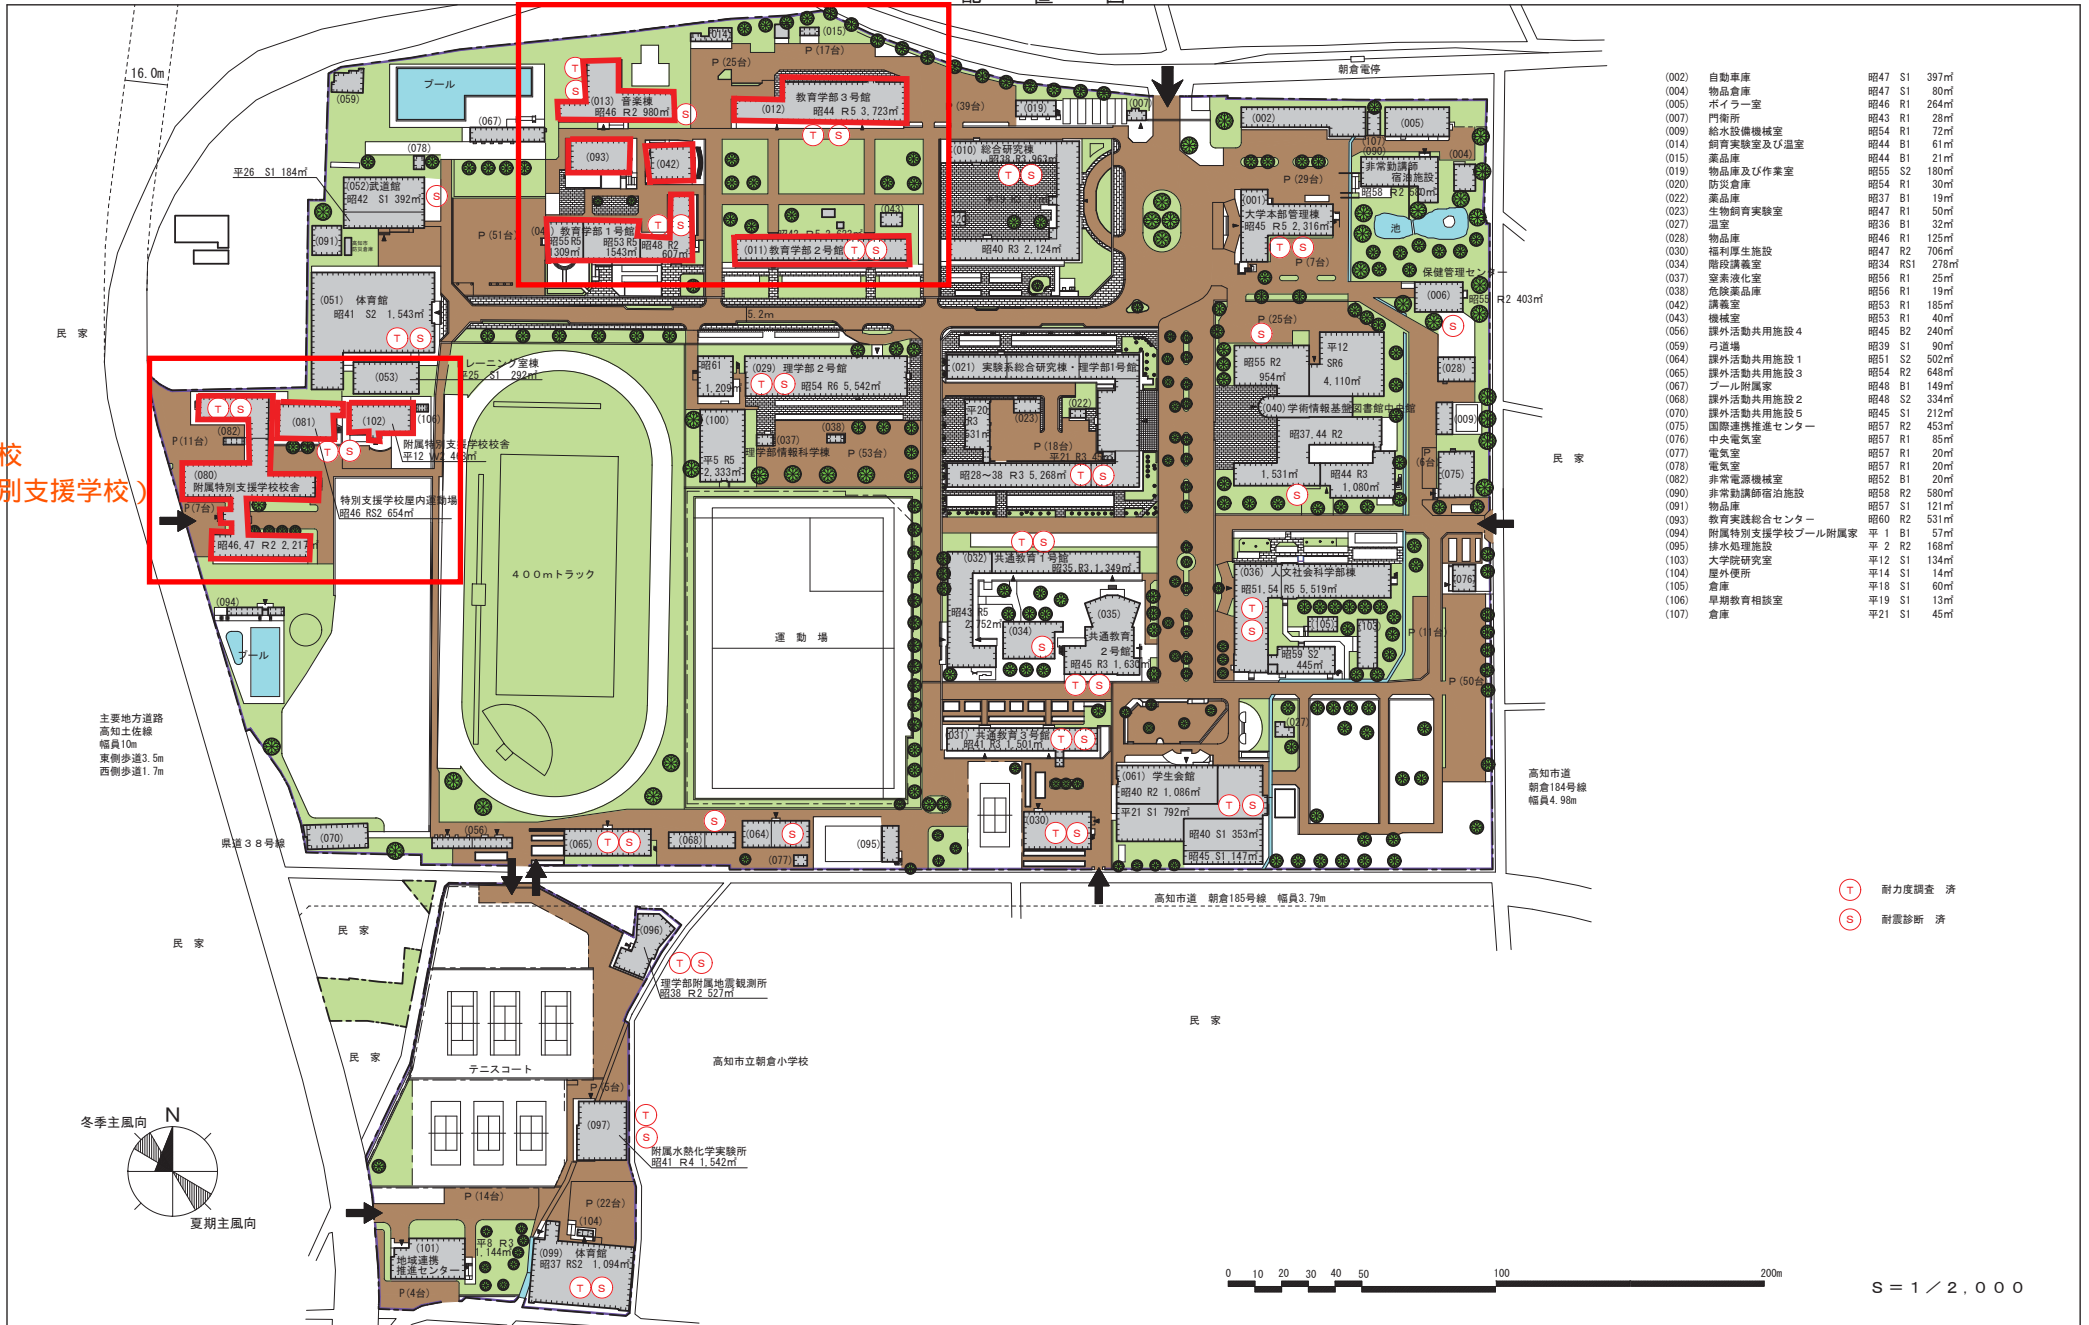

教職大学院の教育を行うキャンパス

配置図

- (002) 自動車庫 昭47 S1 397㎡
- (004) 物品倉庫 昭47 S1 80㎡
- (005) ホール一室 昭46 R1 264㎡
- (007) 門衛所 昭43 R1 28㎡
- (009) 給水設備機械室 昭54 R1 72㎡
- (014) 飼育実験室及び温室 昭44 B1 61㎡
- (015) 薬品庫 昭44 B1 21㎡
- (019) 物品庫及び作業室 昭55 S2 180㎡
- (020) 防災倉庫 昭54 R1 30㎡
- (022) 薬品庫 昭37 B1 19㎡
- (023) 生物飼育実験室 昭47 R1 50㎡
- (027) 温室 昭36 B1 32㎡
- (028) 物品庫 昭46 R1 125㎡
- (030) 福利厚生施設 昭47 R2 706㎡
- (034) 防疫講義室 昭34 RS1 270㎡
- (037) 窒素液化室 昭56 R1 25㎡
- (038) 危険薬品庫 昭55 R1 19㎡
- (042) 講義室 昭53 R1 185㎡
- (043) 機械室 昭55 R1 40㎡
- (056) 課外活動共用施設4 昭45 B2 240㎡
- (059) 弓道場 昭39 S1 90㎡
- (064) 課外活動共用施設1 昭51 S2 502㎡
- (065) 課外活動共用施設3 昭54 R2 648㎡
- (067) プール附属家 昭48 B1 149㎡
- (068) 課外活動共用施設2 昭48 S2 334㎡
- (070) 課外活動共用施設5 昭45 S1 212㎡
- (075) 国際連携推進センター 昭57 R2 453㎡
- (076) 中央電気室 昭57 R1 85㎡
- (077) 電気室 昭57 R1 20㎡
- (078) 電気室 昭57 R1 20㎡
- (082) 非常電源機械室 昭52 B1 20㎡
- (090) 非常勤講師宿泊施設 昭58 R2 580㎡
- (091) 物品庫 昭57 S1 121㎡
- (093) 教育実践総合センター 昭60 R2 531㎡
- (094) 附属特別支援学校プール附属家 平1 B1 57㎡
- (095) 排水処理施設 平2 R2 168㎡
- (103) 大学院研究所 平12 S1 134㎡
- (104) 塵外便所 平14 S1 14㎡
- (105) 倉庫 平18 S1 60㎡
- (106) 早期教育相談室 平19 S1 13㎡
- (107) 倉庫 平21 S1 45㎡