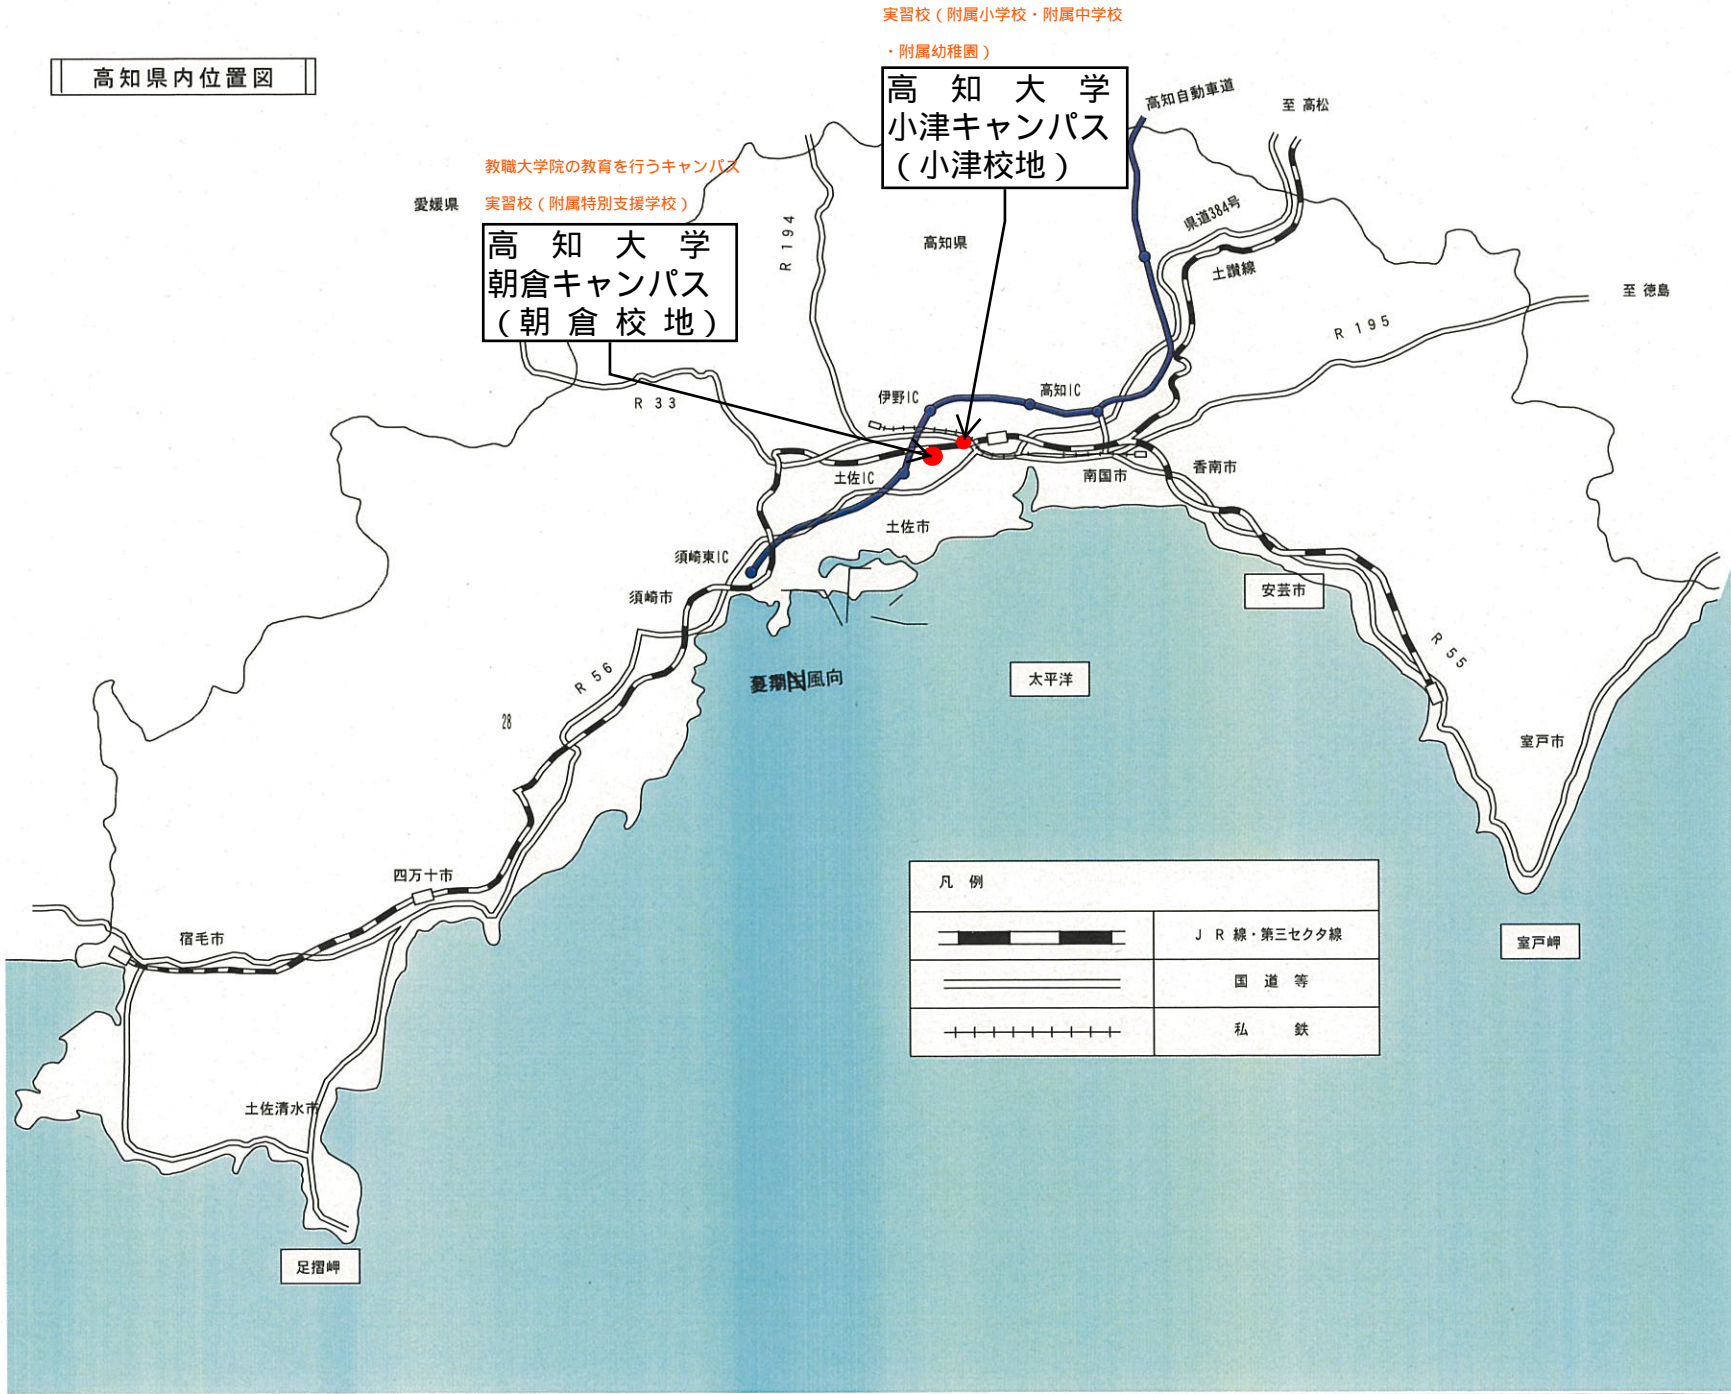

高知県内位置図

実習校 (附属小学校・附属中学校
・附属幼稚園)

教職大学院の教育を行うキャンパス
実習校 (附属特別支援学校)
**高知大学
朝倉キャンパス
(朝倉校地)**

**高知大学
小津キャンパス
(小津校地)**

凡例	
	J R 線・第三セクタ線
	国道等
	私鉄

案内図

実習校（附属小学校・附属中学校・附属幼稚園）

高知大学
小津キャンパス
（小津校地）

教職大学院の教育を行うキャンパス
実習校（附属特別支援学校）

高知大学
朝倉キャンパス
（朝倉校地）

- 高知大学朝倉キャンパスへのアクセス
- 高知龍馬空港から（約22km）
 - ・車で約45分
 - ・空港バスで約35分、「JR高知駅」下車バス、路面電車またはJR土讃線へ乗り換え
 - ・JR高知駅から（約7km）
 - ・車で約20分
 - ・バスで約25分
 - ・路面電車で約30分
 - ・JR土讃線下り15分「朝倉駅」下車徒歩3分
 - ・伊野インターチェンジから（約4km）
 - ・車で約5分