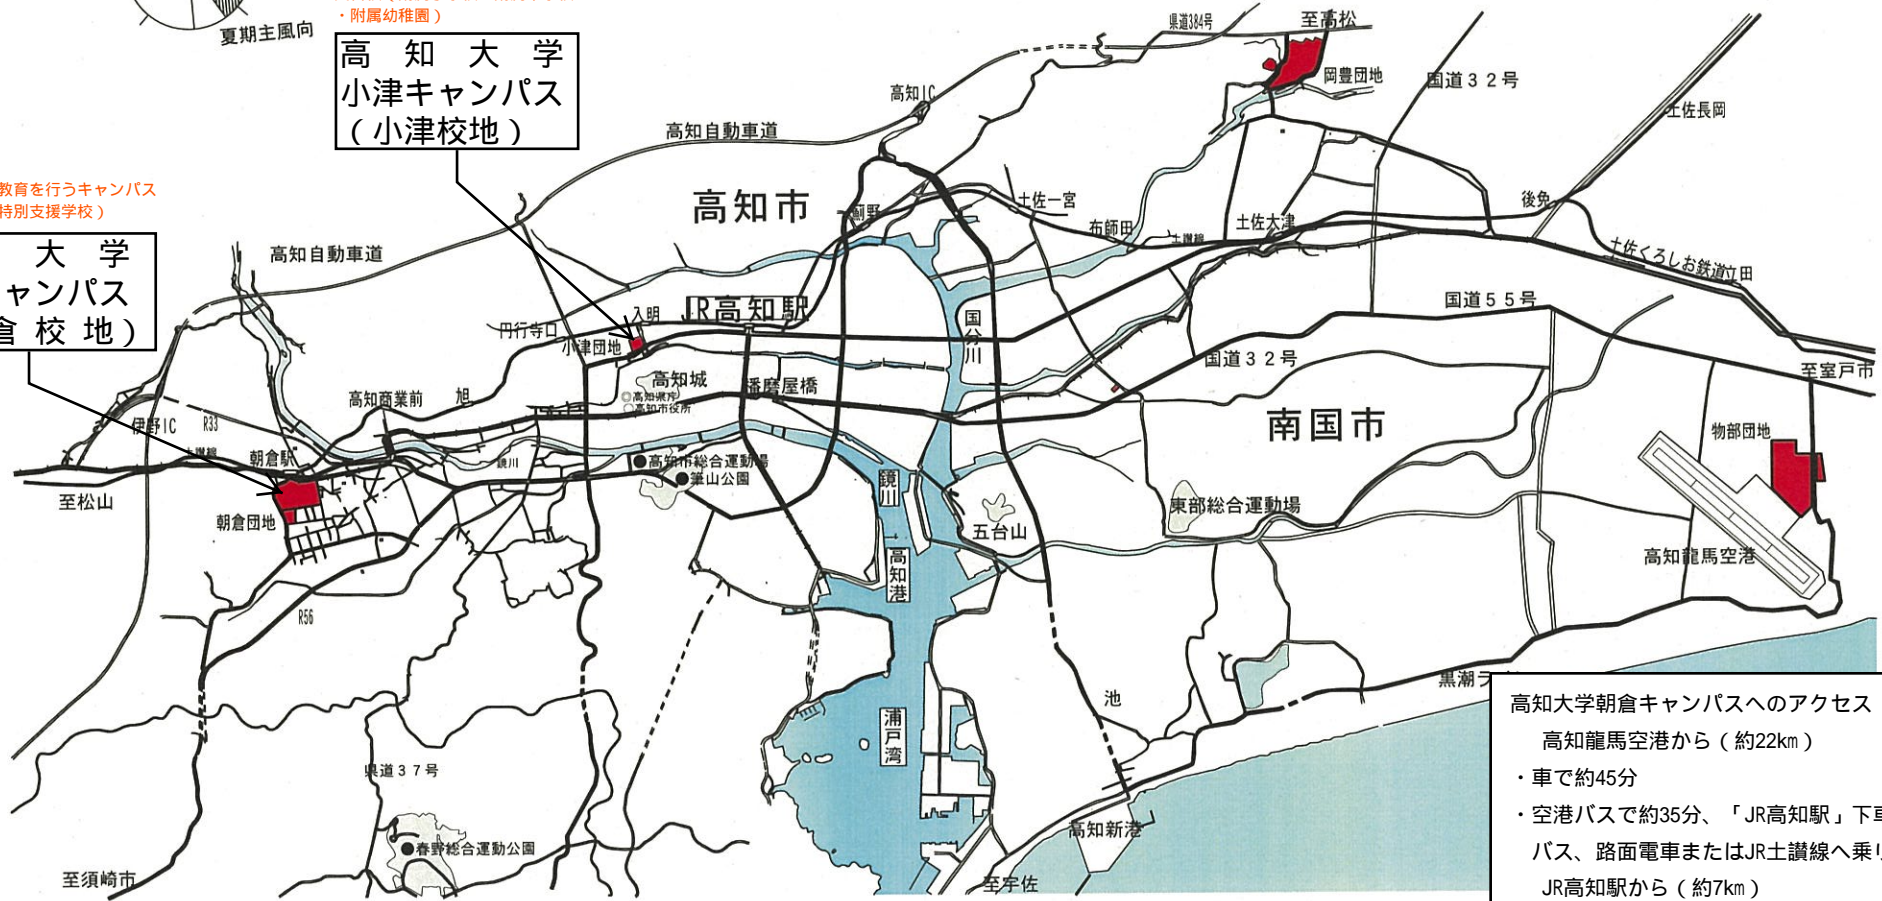

高知県内位置図

実習校 (附属小学校・附属中学校
・附属幼稚園)

教職大学院の教育を行うキャンパス
実習校 (附属特別支援学校)
**高知大学
朝倉キャンパス
(朝倉校地)**

**高知大学
小津キャンパス
(小津校地)**

凡例	
	J R 線・第三セクタ線
	国道等
	私鉄

案内図

実習校（附属小学校・附属中学校・附属幼稚園）

高知大学
小津キャンパス
（小津校地）

教職大学院の教育を行うキャンパス
実習校（附属特別支援学校）

高知大学
朝倉キャンパス
（朝倉校地）

- 高知大学朝倉キャンパスへのアクセス
- 高知龍馬空港から（約22km）
 - ・車で約45分
 - ・空港バスで約35分、「JR高知駅」下車バス、路面電車またはJR土讃線へ乗り換え
 - ・JR高知駅から（約7km）
 - ・車で約20分
 - ・バスで約25分
 - ・路面電車で約30分
 - ・JR土讃線下り15分「朝倉駅」下車徒歩3分
 - ・伊野インターチェンジから（約4km）
 - ・車で約5分